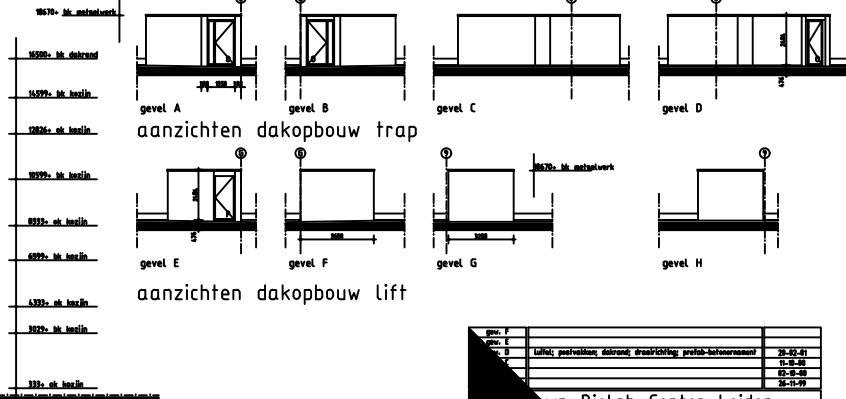

pleingevel

aanzicht recht op gevelvlak  
 ←                      →  
 aanzicht schuin op gevelvlak

straatgevel

aanzicht recht op gevelvlak  
 ←                      →  
 aanzicht schuin op gevelvlak

rechtergevel

linkergevel

titel	Urban Biolab Center Leiden	gevelaanzichten
architect	Architectuur in Leiden	
ontwerper	Urban Biolab Center Leiden	
schaal	1:50	
datum	11-11-19	
verken.		
30		30