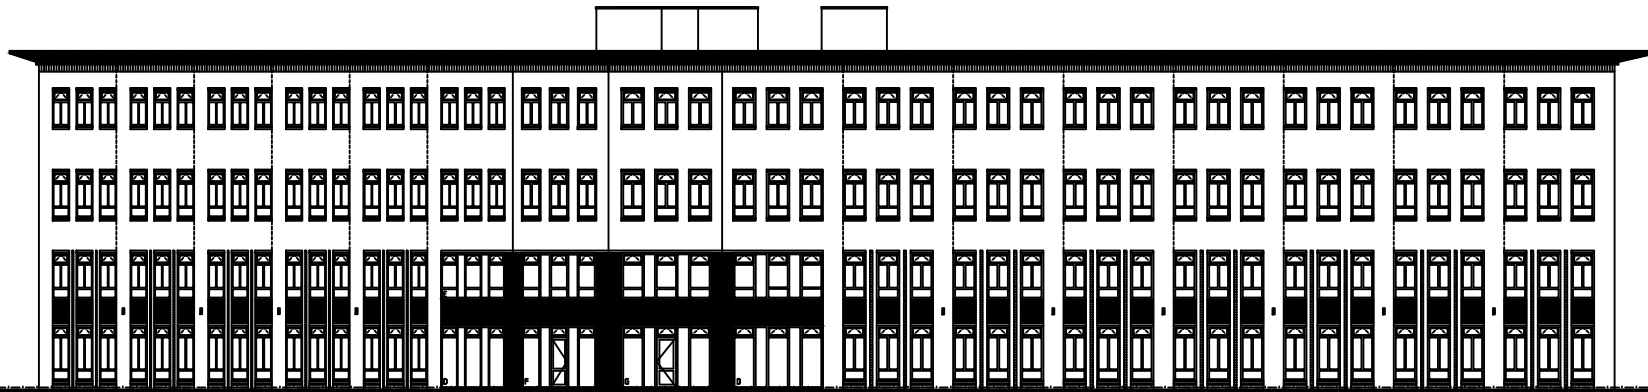

pleingevel

aanzicht recht op gevelvlak  
 ←                      →  
 aanzicht schuin op gevelvlak

straatgevel

aanzicht recht op gevelvlak  
 ←                      →  
 aanzicht schuin op gevelvlak

rechtergevel

linkergevel

titel	Urban Biolab Center Leiden	gevelaanzichten
architect	Architectuur in Leiden	
ontwerper	Urban Biolab Center Leiden	
schaal	1:50	
datum	11-11-19	
verken.		
30		30