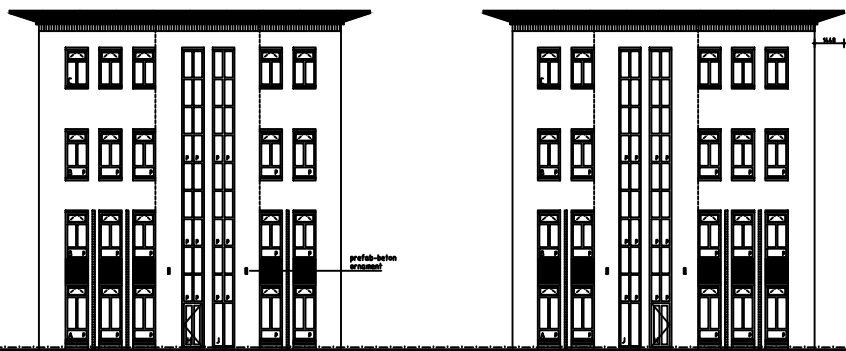

pleingevel

aanzicht recht op gevelvlak  
 ←                      →  
 aanzicht schuin op gevelvlak

straatgevel

aanzicht recht op gevelvlak  
 ←                      →  
 aanzicht schuin op gevelvlak

rechtergevel

linkergevel

titel	Urban Biolab Center Leiden	gevelaanzichten
architect	Architectuur in Leiden	
ontwerper	Urban Biolab Center Leiden	
schaal	1:50	
datum	11-11-19	
verken.		
30		30